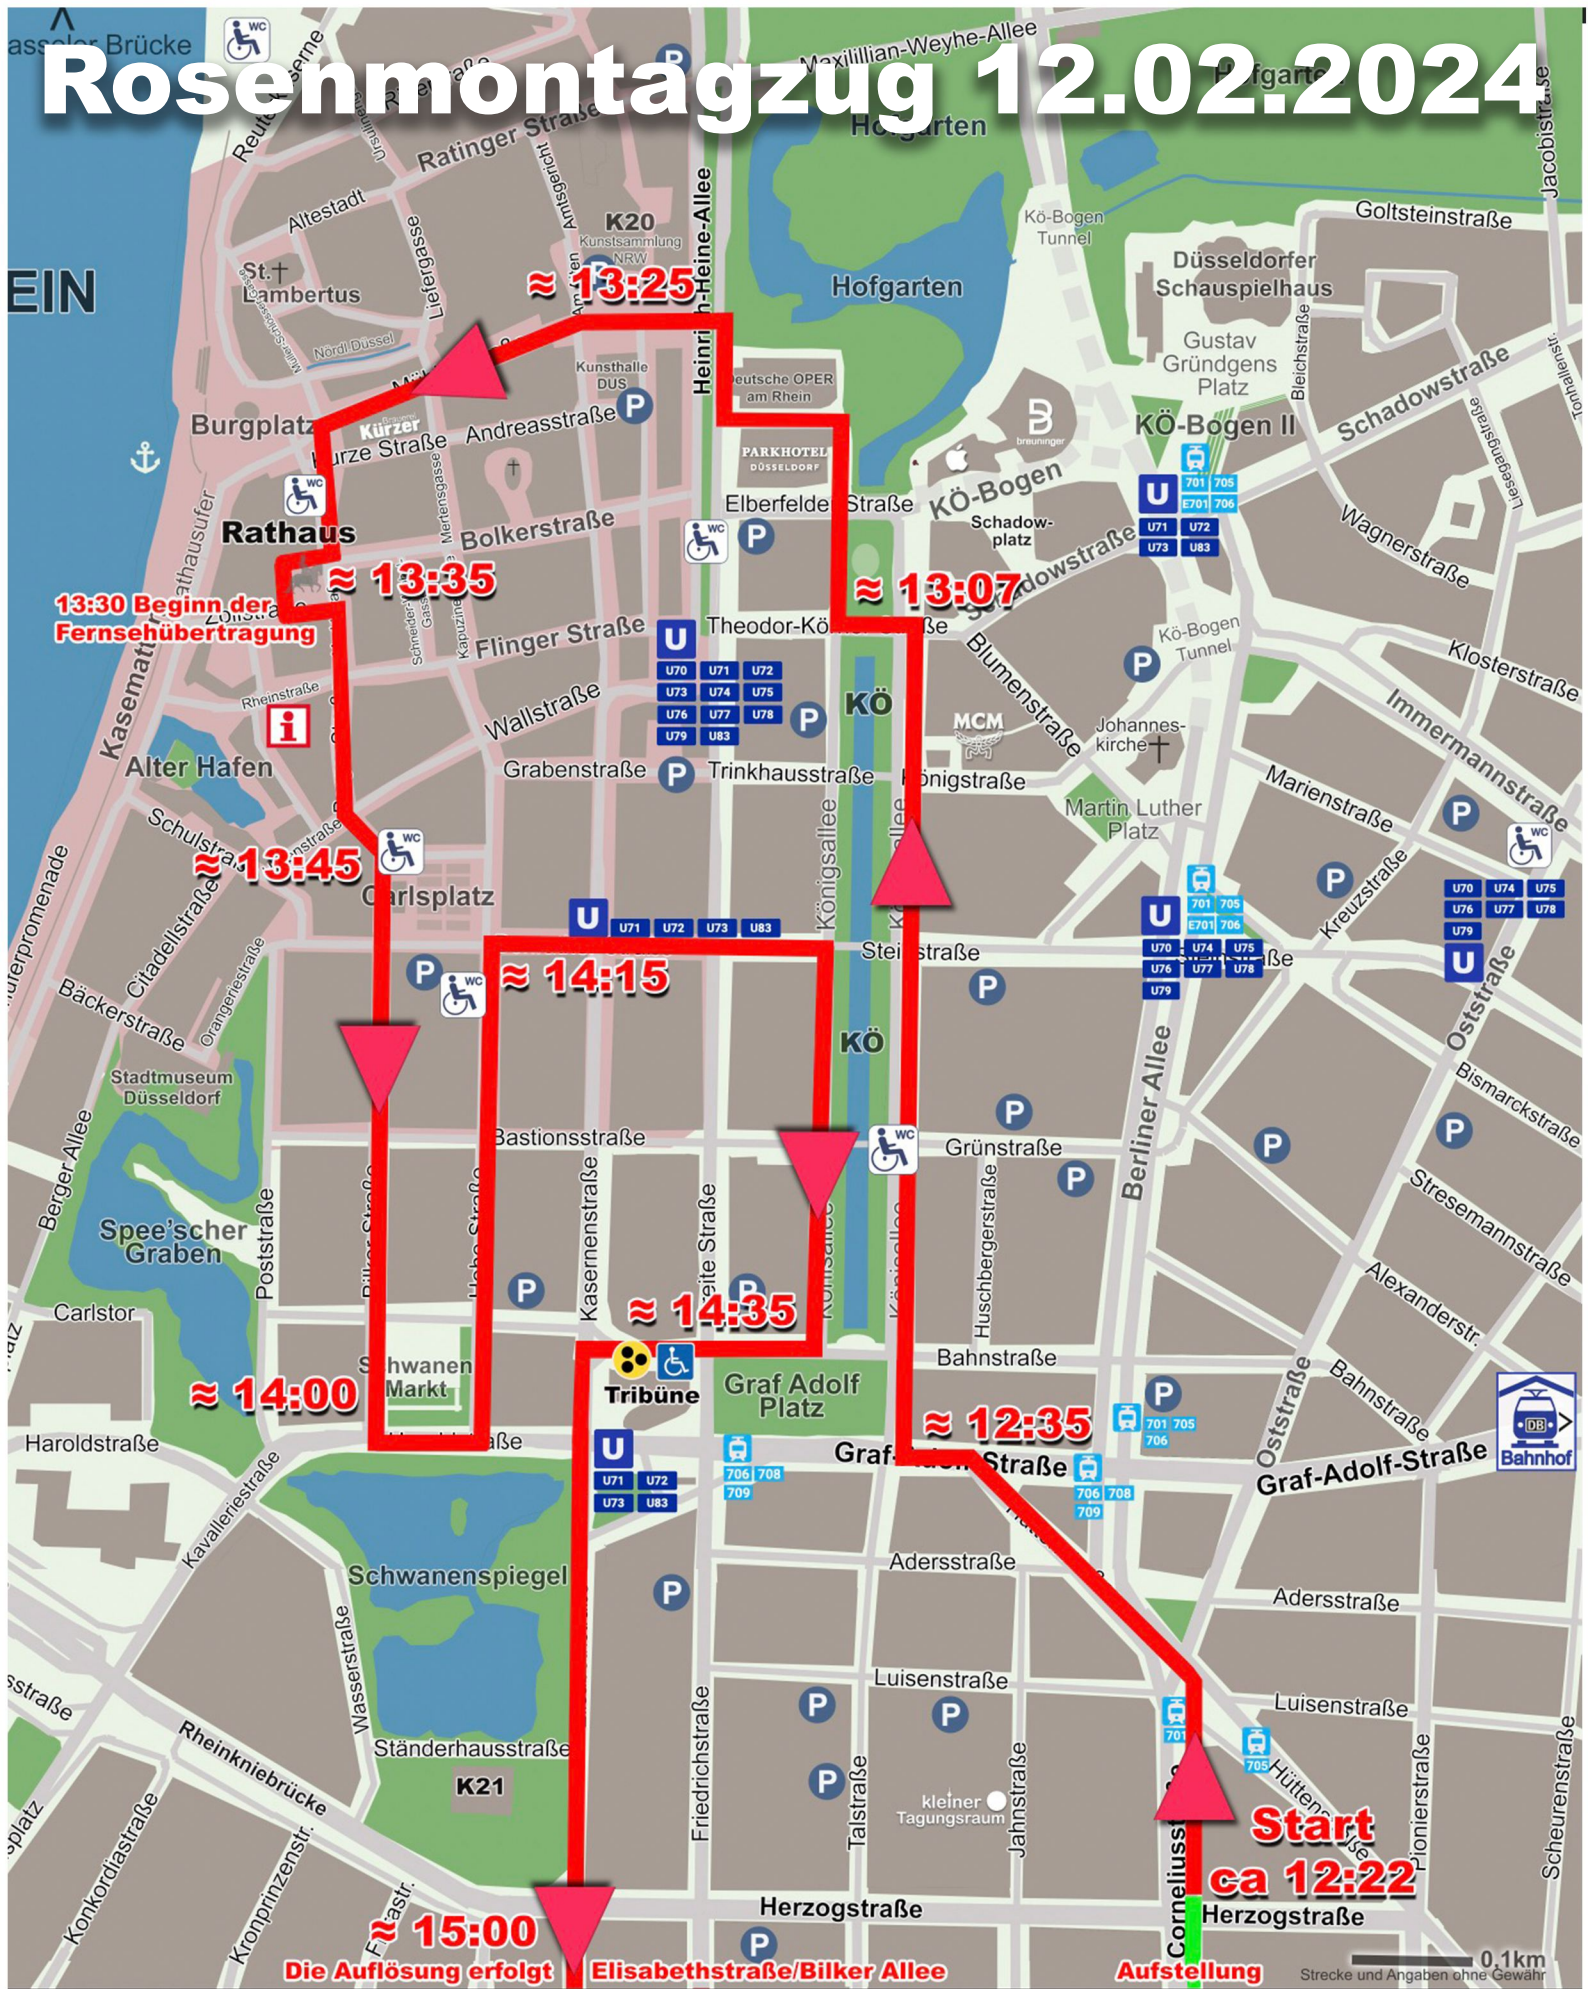

## Rosenmontagzug 12.02.2024

13:30 Beginn der Fernsehübertragung

≈ 13:25

≈ 13:35

≈ 13:07

≈ 13:45

≈ 14:15

≈ 14:00

≈ 14:35

≈ 12:35

≈ 15:00

Die Auflösung erfolgt

Elisabethstraße/Bilker Allee

Aufstellung

Start  
ca 12:22

0,1km  
Strecke und Angaben ohne Gewähr